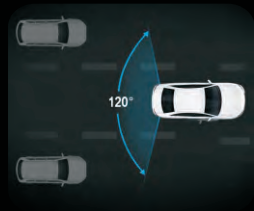

# FHD DUSH CAM

JOY-ZD31

最近自転車の事故が増えてます。  
事故があった時の万が一の備えに...

120°広角レンズ

1080P高解像度

G-sensor機能

自動上書き録画

動体検知

車に簡単に取付

自転車にも使用可能

コンパクトでスペースが取らないです。

## 製品仕様

対応外部記録媒体	TFメモリーカード (市販品・32GBまで)	端子/スロット	TFメモリーカードスロット、 miniUSB端子
記録モード	動画/静止画	内蔵バッテリー	3.7V 150mAh
保存形式	動画:MOV 静止画:JPG	電源	車載アダプター(DC12V~24) USB電源(5V 1A)
動画解像度	1080FHD 1920×1080 720P 1280×720	記録方式	サイクル録画
静止画解像度	12M 4032x3024 10M 3648x2736	自動電源OFF	オフ/1分/3分/5分
	8M 3264x2448 5M 2592x1944	外形寸法	(L)58*(W)48*(H)33mm
	3M 2048x1536 2MHD 1920x1080 1.3M 1280x960 VGA 640x480	重量	約40g
液晶	1.5インチパネル解像度320×240	対応OS	WindowsXP/Win7/Win10/Mac
レンズ	F/2.0 f=3.0mm	動作環境温度	0度~45度(結露なきこと)
視野角	120°	付属品	取扱説明書、USBケーブル、 車載アダプター、車載スタンド、 自転車用スタンド
センサー	200万画素		