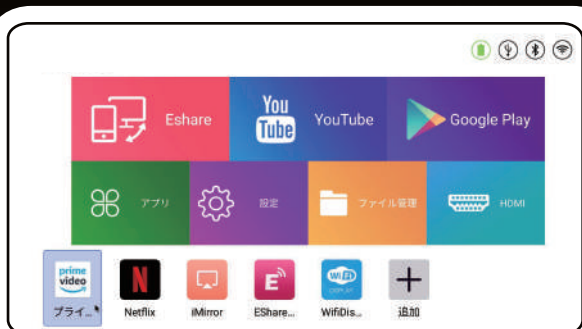

# Android Smart Projector アンドロイド搭載 DLPプロジェクター 型番:EU90

3D動画対応

商品詳細はこちらから!

Android7.1システム搭載  
 YoutubeやNetflixも!

最大300型の大画面  
 明るさ200ANSIルーメン

Bluetoothスピーカー搭載

コンパクトサイズ  
 約93×93×161mm

タッチパネルで簡単操作