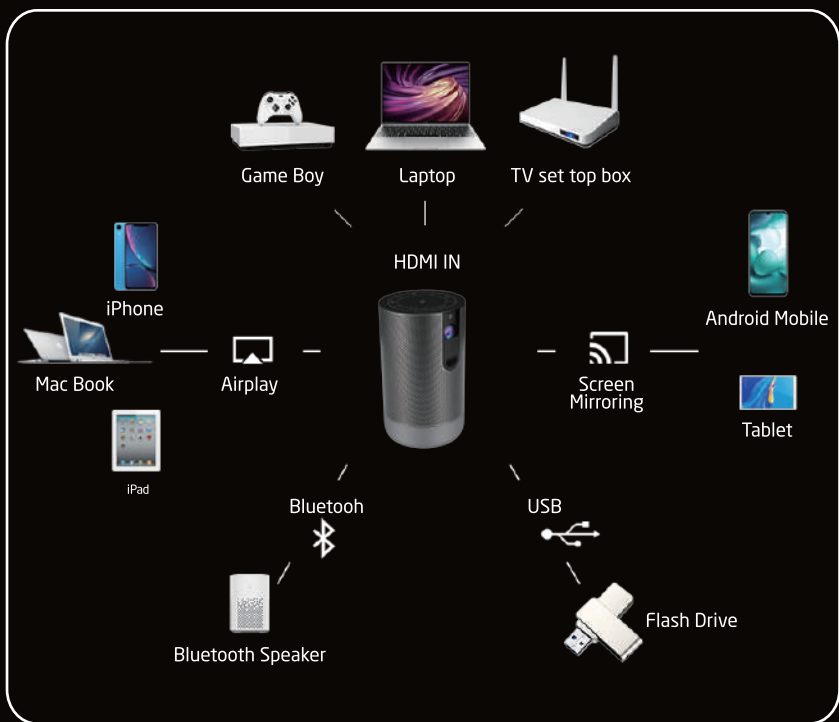

# Android Smart Projector アンドロイド搭載 DLPプロジェクター 型番:EU90

3D動画対応

商品詳細はこちらから!

Android7.1システム搭載  
 YoutubeやNetflixも!

最大300型の大画面  
 明るさ200ANSIルーメン

Bluetoothスピーカー搭載

コンパクトサイズ  
 約93×93×161mm

タッチパネルで簡単操作

# 製品仕様

OS	Android 7.1
内部ストレージ	16GB
メモリ	2GB
無線機能	Bluetooth4.2、Wi-Fi(2.4G/5G)
明るさ	200 ANSIルーメン
コントラスト比	400:1
標準解像度	1920 × 1080
光源	LED
電球の寿命	10000 時間以上
投影方式	DLP
投影サイズ	40～300 インチ
投影距離	1m～5m
投影モード	正面投影、反転投影、天吊り投影、天吊反転投影、自動
台形補正	自動:上下±40°
対応解像度	1920 × 1080(フル HD)
対応画像フォーマット	JPG、PNGなど
対応動画フォーマット	HEVC、H.265、MPEG-2、MPEG-4、H264、VP8、VP9
対応音声フォーマット	MPEG1、Layer3、AC3、EAC3、AAC、HEAAC、WMA、LPCM、IMA-ADPCM、MS-ADPCM
その他対応ファイル	Office ファイル (Word、Excel、PowerPoint、PDF)
入力端子	HDMI × 1、USB端子 × 1
出力端子	USB端子(携帯充電用) × 1、イヤホン出力端子 × 1
消費電力	35W
電源	AC100-240V、50/60Hz、DC15V 3A
電池容量	7.4V 4000 mAh
使用時間	約 1.5時間
スピーカー	1 × 3W
製品サイズ	約 93mm × 93mm × 161mm
製品重量	0.86kg
付属品	取扱説明書、リモコン、リモコン受信機、 HDMIケーブル、ACアダプター