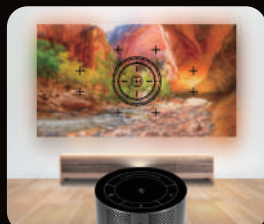

# Android Smart Projector アンドロイド搭載 DLPプロジェクター 型番:EU90

3D動画対応

商品詳細はこちらから!

Android7.1システム搭載  
 YoutubeやNetflixも!

最大300型の大画面  
 明るさ200ANSIルーメン

Bluetoothスピーカー搭載

コンパクトサイズ  
 約93×93×161mm

タッチパネルで簡単操作

# 製品仕様

OS	Android 7.1
内部ストレージ	16GB
メモリ	2GB
無線機能	Bluetooth4.2、Wi-Fi(2.4G/5G)
明るさ	200 ANSIルーメン
コントラスト比	400:1
標準解像度	1920 × 1080
光源	LED
電球の寿命	10000 時間以上
投影方式	DLP
投影サイズ	40～300 インチ
投影距離	1m～5m
投影モード	正面投影、反転投影、天吊り投影、天吊反転投影、自動
台形補正	自動:上下±40°
対応解像度	1920 × 1080(フル HD)
対応画像フォーマット	JPG、PNGなど
対応動画フォーマット	HEVC、H.265、MPEG-2、MPEG-4、H264、VP8、VP9
対応音声フォーマット	MPEG1、Layer3、AC3、EAC3、AAC、HEAAC、WMA、LPCM、IMA-ADPCM、MS-ADPCM
その他対応ファイル	Office ファイル (Word、Excel、PowerPoint、PDF)
入力端子	HDMI × 1、USB端子 × 1
出力端子	USB端子(携帯充電用) × 1、イヤホン出力端子 × 1
消費電力	35W
電源	AC100-240V、50/60Hz、DC15V 3A
電池容量	7.4V 4000 mAh
使用時間	約 1.5時間
スピーカー	1 × 3W
製品サイズ	約 93mm × 93mm × 161mm
製品重量	0.86kg
付属品	取扱説明書、リモコン、リモコン受信機、 HDMIケーブル、ACアダプター