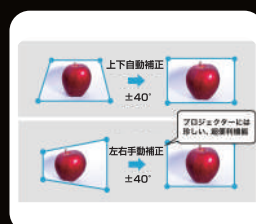

Android Smart Projector アンドロイド搭載 DLPプロジェクター 型番:EU90

自動台形補正

※画像はあくまでもイメージであり、実際の製品と多少異なる場合がございます。

JOYEUX Co.,Ltd TEL:03-5422-8264