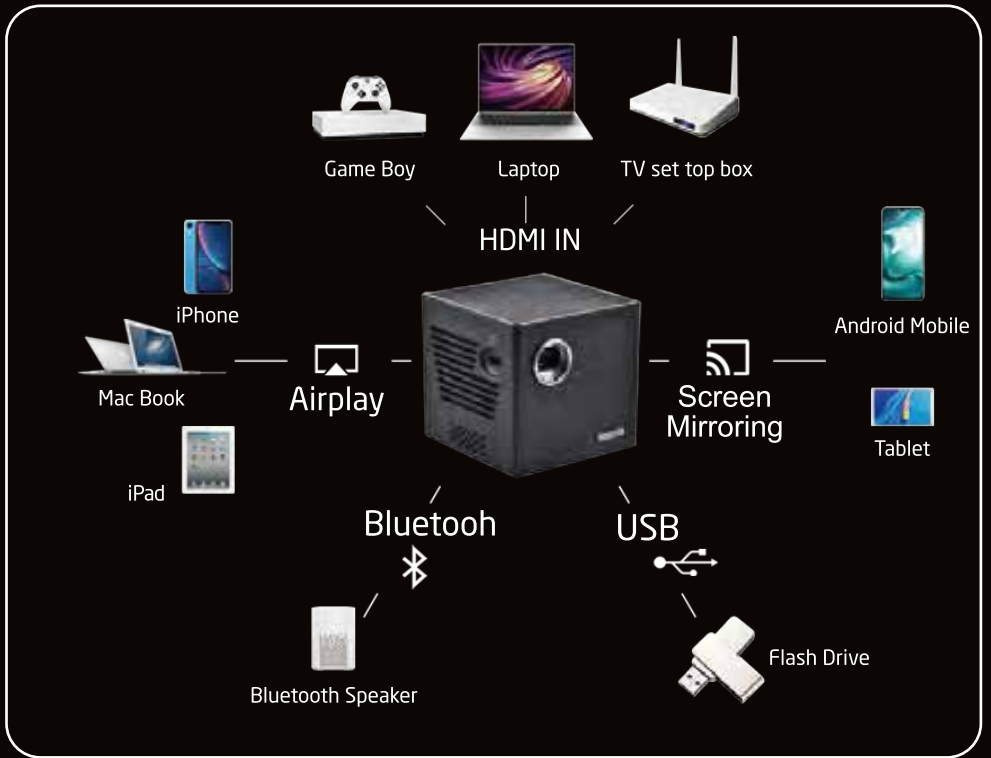

### いつでも、どこでも楽々カンタン!

壁 天井 テント

Android7.1.2システム搭載  
YoutubeやNetflixも!

ゲームや会議でも大活躍!

明るさ50ANSIルーメン

最大120型の大画面

簡単タッチパネル操作

持ち運び便利な180g

コンパクトサイズ  
約60×60×58mm

3400mAh電池内蔵  
約2時間使用可能

パワーバンクとつなげば、  
さらに使用延長可能

型番:EU80-BK

型番:EU80-RD

商品詳細はこちらから!

※画像はあくまでもイメージであり、実際の製品と多少異なる場合がございます。

JOYEUX Co.,Ltd TEL:03-5422-8264

# 製品仕様

OS	Android 7.1.2
内部ストレージ	16GB
メモリ	1GB
無線機能	Bluetooth4.0、Wi-Fi(2.4G/5G)
明るさ	50ANSIルーメン
コントラスト比	2000:1
標準解像度	854×480
光源	LED
電球の寿命	30000 時間以上
投影方式	DLP
投影サイズ	30～120インチ
投影距離	1m～3m
投影モード	正面投影、反転投影、天吊り投影、天吊反転投影
台形補正	自動:上下±40°
対応解像度	1280×720P
対応画像フォーマット	JPG、PNG等
対応動画フォーマット	MP4、MOV等
対応音声フォーマット	MP3、WMA、WAV等
その他対応ファイル	Office ファイル (Word、Excel、PowerPoint、PDF)
入力端子	HDMI×1、USB×1
出力端子	3.5mm オーディオジャック端子
製品騒音	30dB 以下
消費電力	6W
電源	AC100-240V 50/60Hz、DC5V 3A
電池容量	3400 mAh
使用時間	約120 分
スピーカー	8Ω 1W
製品サイズ	約60×60×58mm
製品重量	約180g
付属品	取扱説明書、リモコン、ソケット、三脚、HDMIケーブル、ACアダプター、充電用USBケーブル