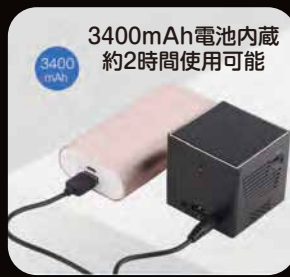

### いつでも、どこでも楽々カンタン!

壁 天井 テント

Android7.1.2システム搭載  
YoutubeやNetflixも!

ゲームや会議でも大活躍!

明るさ50ANSIルーメン

最大120型の大画面

簡単タッチパネル操作

持ち運び便利な180g

コンパクトサイズ  
約60×60×58mm

3400mAh電池内蔵  
約2時間使用可能

パワーバンクとつなげば、  
さらに使用延長可能

型番:EU80-BK

型番:EU80-RD

商品詳細はこちらから!

※画像はあくまでもイメージであり、実際の製品と多少異なる場合がございます。

JOYEUX Co.,Ltd TEL:03-5422-8264

# 製品仕様

OS	Android 7.1.2
内部ストレージ	16GB
メモリ	1GB
無線機能	Bluetooth4.0、Wi-Fi(2.4G/5G)
明るさ	50ANSIルーメン
コントラスト比	2000:1
標準解像度	854×480
光源	LED
電球の寿命	30000 時間以上
投影方式	DLP
投影サイズ	30～120インチ
投影距離	1m～3m
投影モード	正面投影、反転投影、天吊り投影、天吊反転投影
台形補正	自動:上下±40°
対応解像度	1280×720P
対応画像フォーマット	JPG、PNG等
対応動画フォーマット	MP4、MOV等
対応音声フォーマット	MP3、WMA、WAV等
その他対応ファイル	Office ファイル (Word、Excel、PowerPoint、PDF)
入力端子	HDMI×1、USB×1
出力端子	3.5mm オーディオジャック端子
製品騒音	30dB 以下
消費電力	6W
電源	AC100-240V 50/60Hz、DC5V 3A
電池容量	3400 mAh
使用時間	約120 分
スピーカー	8Ω 1W
製品サイズ	約60×60×58mm
製品重量	約180g
付属品	取扱説明書、リモコン、ソケット、三脚、HDMIケーブル、ACアダプター、充電用USBケーブル