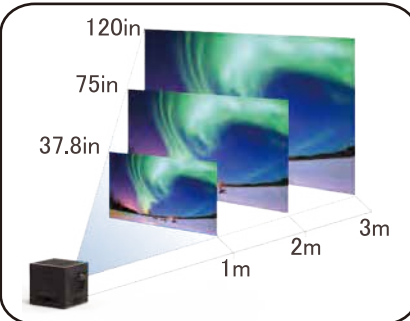

### いつでも、どこでも楽々カンタン!

壁 天井 テント

Android7.1.2システム搭載  
YoutubeやNetflixも!

ゲームや会議でも大活躍!

明るさ50ANSIルーメン

最大120型の大画面

簡単タッチパネル操作

持ち運び便利な180g