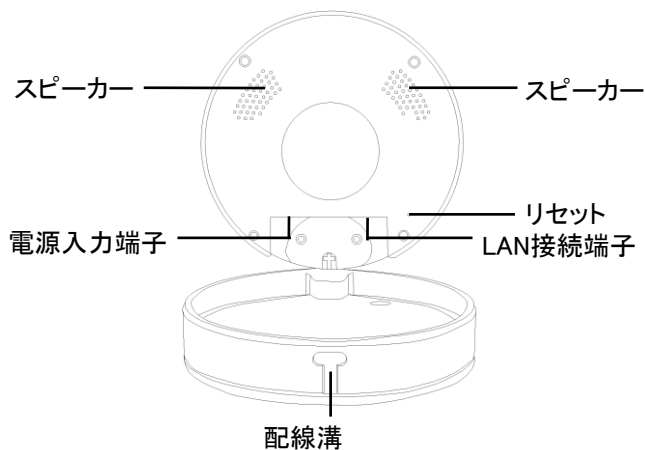

④ ACアダプター

⑤インターネット
変換ケーブル

⑥温度・湿度探知機

⑦壁止め用ネジ3つ

⑧クリップ

⑨CD-ROM

■各部名称

フェイス部

フェイス部内側

※リセット: 付属品のクリップで長押し(約5秒)すると、工場出荷状態に戻ります。

■ マイクロSDメモリーカードをセットする

マイクロSDカードのIC面を裏側にして、マイクロSDカードスロットにカチッと音が聞こえるまで挿入してください。

※注意:

- 1、マイクロSDカードは最大32GBまで対応できます。
- 2、Class4またはClass4以上のマイクロSDカードを使用してください。
- 3、マイクロSDカードの装着・取り外しは本体電源を切り、パソコン接続等も外してから行ってください。
- 4、別売市販のマイクロSDカードはメーカーによっては正常に動作しない場合があります。現在技術的にすべてのメモリーカードについてサポートすることは不可能でございますのでご了承ください。またお使いのマイクロSDカードと同一のメーカーであっても製造ロットなどにより、同様な動作をしない場合もあります。マイクロSDカードの内容について万が一破損や消去があった場合、それによる損害の一切の責任は負いかねます。