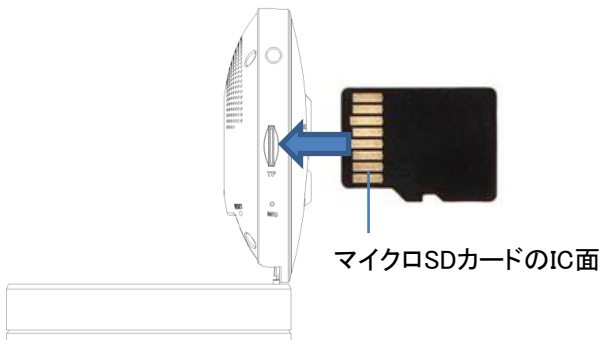

④ ACアダプター

⑤インターネット
変換ケーブル

⑥温度・湿度探知機

⑦壁止め用ネジ3つ

⑧クリップ

⑨CD-ROM

■各部名称

フェイス部

フェイス部内側

※リセット: 付属品のクリップで長押し(約5秒)すると、工場出荷状態に戻ります。

■ マイクロSDメモリーカードをセットする

マイクロSDカードのIC面を裏側にして、マイクロSDカードスロットにカチッと音が聞こえるまで挿入してください。

※注意:

- 1、マイクロSDカードは最大32GBまで対応できます。
- 2、Class4またはClass4以上のマイクロSDカードを使用してください。
- 3、マイクロSDカードの装着・取り外しは本体電源を切り、パソコン接続等も外してから行ってください。
- 4、別売市販のマイクロSDカードはメーカーによっては正常に動作しない場合があります。現在技術的にすべてのメモリーカードについてサポートすることは不可能でございますのでご了承ください。またお使いのマイクロSDカードと同一のメーカーであっても製造ロットなどにより、同様な動作をしない場合もあります。マイクロSDカードの内容について万が一破損や消去があった場合、それによる損害の一切の責任は負いかねます。