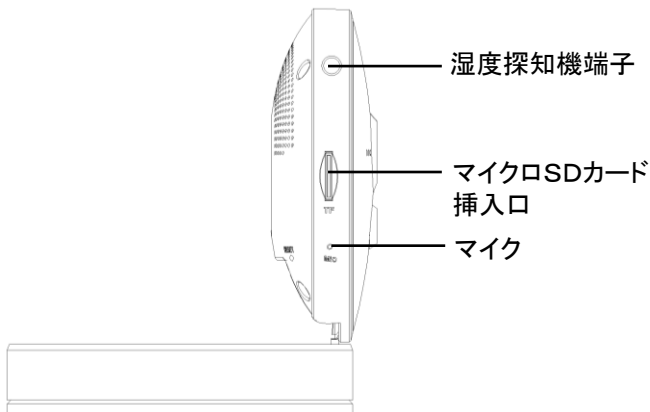

④ ACアダプター

⑤インターネット
変換ケーブル

⑥温度・湿度探知機

⑦壁止め用ネジ3つ

⑧クリップ

⑨CD-ROM

■各部名称

フェイス部

フェイス部内側

※リセット: 付属品のクリップで長押し(約5秒)すると、工場出荷状態に戻ります。

■ マイクロSDメモリーカードをセットする

マイクロSDカードのIC面を裏側にして、マイクロSDカードスロットにカチッと音が聞こえるまで挿入してください。

※注意:

- 1、マイクロSDカードは最大32GBまで対応できます。
- 2、Class4またはClass4以上のマイクロSDカードを使用してください。
- 3、マイクロSDカードの装着・取り外しは本体電源を切り、パソコン接続等も外してから行ってください。
- 4、別売市販のマイクロSDカードはメーカーによっては正常に動作しない場合があります。現在技術的にすべてのメモリーカードについてサポートすることは不可能でございますのでご了承ください。またお使いのマイクロSDカードと同一のメーカーであっても製造ロットなどにより、同様な動作をしない場合もあります。マイクロSDカードの内容について万が一破損や消去があった場合、それによる損害の一切の責任は負いかねます。