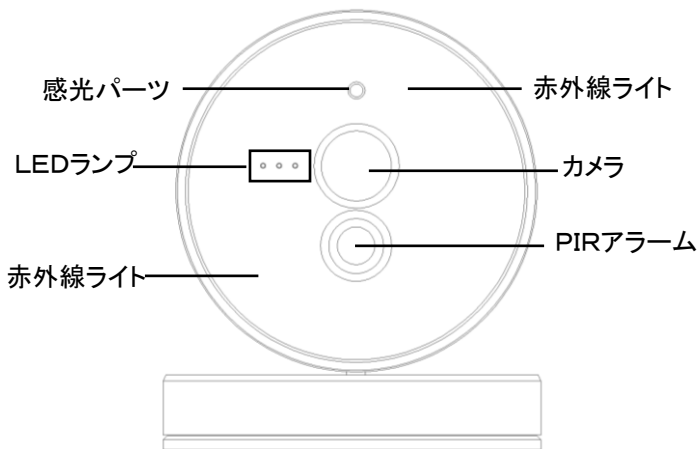

④ ACアダプター

⑤インターネット
変換ケーブル

⑥温度・湿度探知機

⑦壁止め用ネジ3つ

⑧クリップ

⑨CD-ROM

■各部名称

フェイス部

フェイス部内側

※リセット: 付属品のクリップで長押し(約5秒)すると、工場出荷状態に戻ります。

■ マイクロSDメモリーカードをセットする

マイクロSDカードのIC面を裏側にして、マイクロSDカードスロットにカチッと音が聞こえるまで挿入してください。

※注意:

- 1、マイクロSDカードは最大32GBまで対応できます。
- 2、Class4またはClass4以上のマイクロSDカードを使用してください。
- 3、マイクロSDカードの装着・取り外しは本体電源を切り、パソコン接続等も外してから行ってください。
- 4、別売市販のマイクロSDカードはメーカーによっては正常に動作しない場合があります。現在技術的にすべてのメモリーカードについてサポートすることは不可能でございますのでご了承ください。またお使いのマイクロSDカードと同一のメーカーであっても製造ロットなどにより、同様な動作をしない場合もあります。マイクロSDカードの内容について万が一破損や消去があった場合、それによる損害の一切の責任は負いかねます。