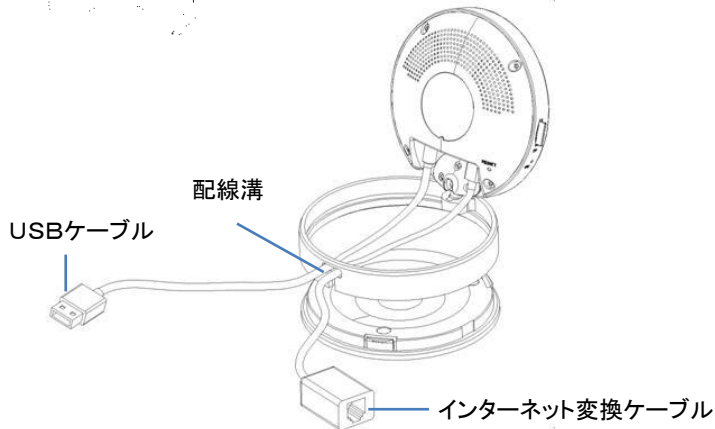

フェイス部内側

※リセット: 付属品のクリップで長押し(約5秒)すると、工場出荷状態に戻ります。

■ マイクロSDメモリーカードをセットする

マイクロSDカードのIC面を裏側にして、マイクロSDカードスロットにカチッと音が聞こえるまで挿入してください。

※注意:

- 1、マイクロSDカードは最大32GBまで対応できます。
- 2、Class4またはClass4以上のマイクロSDカードを使用してください。
- 3、マイクロSDカードの装着・取り外しは本体電源を切り、パソコン接続等も外してから行ってください。
- 4、別売市販のマイクロSDカードはメーカーによっては正常に動作しない場合があります。現在技術的にすべてのメモリーカードについてサポートすることは不可能でございますのでご了承ください。またお使いのマイクロSDカードと同一のメーカーであっても製造ロットなどにより、同様な動作をしない場合もあります。マイクロSDカードの内容について万が一破損や消去があった場合、それによる損害の一切の責任は負いかねます。

カメラの設置する

カメラを設置する際は、落下がないように固定して、安全を確保した上で取り付けをお願い致します。

■カメラを壁に設置する

1、本体を取り出します。

2、フェイス部分を持ち上げます。

3、付属品のUSBケーブルの電源プラグを電源入力端子に差し込み、インターネット変換ケーブルをLAN接続端子に挿入してください。

4、USBケーブルとインターネット変換ケーブルは下図のように配線溝を通してご使用ください。

5、位置決め紙を使用して、壁止め用ネジ(3つ)でボトムを壁に取り付けてください。

6、本体をボトムに取り付けて、LAN端子にご自宅のLANケーブルを接続してください。

※カメラ接続は有線接続と無線接続の2つ方法があります。

有線接続のみLANケーブルを使用します。

無線接続の場合には、LANケーブルを使用しません。

別紙の【アプリ接続方法】をご覧ください。

■ボトムを取り外し方法

1、図のように親指でボトムを押さえて、金属ワッシャーを持ちます。

2、力を入れて押すと、ボトムは自動的に落ちます。

製品仕様

商品名	JOYEUX PIR対応 WiFi 1080P セキュリティーカメラ
型番	JOYPIR
イメージセンサー	1/2.8" CMOS、1080P
解像度	1920x1080
フォーカス	f(焦点距離)=3.6mm
映像圧縮方法	H.264
画像伝送帯域・速度	1~30fps
レンズ	F1.4/96°アングル
電源	DC5V 2A
本体重量	約101.4g
本体サイズ	約105(D) x90(W) x35(H)mm
露出	オート
オートゲインコントロール	オート
ホワイトバランス	オート
オーディオ入力	内蔵マイク
オーディオ出力	内蔵スピーカー×2 8Ω 1W