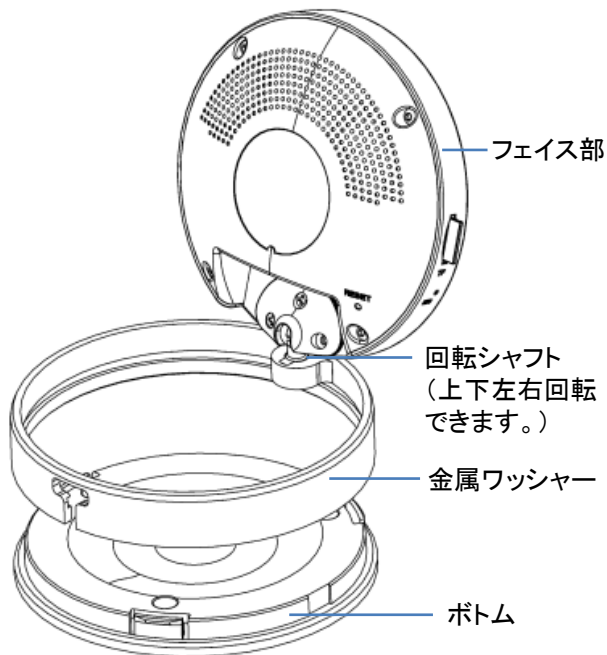

④ ACアダプター

⑤インターネット
変換ケーブル

⑥温度・湿度探知機

⑦壁止め用ネジ3つ

⑧クリップ

⑨CD-ROM

■各部名称

フェイス部

フェイス部内側

※リセット: 付属品のクリップで長押し(約5秒)すると、工場出荷状態に戻ります。

■ マイクロSDメモリーカードをセットする

マイクロSDカードのIC面を裏側にして、マイクロSDカードスロットにカチッと音が聞こえるまで挿入してください。

※注意:

- 1、マイクロSDカードは最大32GBまで対応できます。
- 2、Class4またはClass4以上のマイクロSDカードを使用してください。
- 3、マイクロSDカードの装着・取り外しは本体電源を切り、パソコン接続等も外してから行ってください。
- 4、別売市販のマイクロSDカードはメーカーによっては正常に動作しない場合があります。現在技術的にすべてのメモリーカードについてサポートすることは不可能でございますのでご了承ください。またお使いのマイクロSDカードと同一のメーカーであっても製造ロットなどにより、同様な動作をしない場合もあります。マイクロSDカードの内容について万が一破損や消去があった場合、それによる損害の一切の責任は負いかねます。