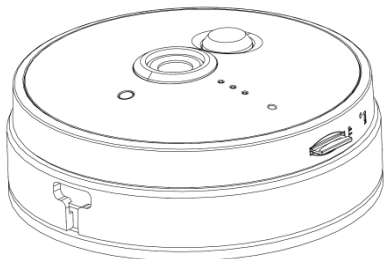

商品名: JOYEUX PIR対応 WiFi
1080P セキュリティーカメラ

型番: JOYPIR

取扱説明書 保証書添付

この度は本製品をお買い上げ頂きまして、誠にありがとうございます。

- 本機の性能を十分に発揮させると共に、長期間支障なくお使い頂くために、ご使用前にお読みください。お読みになった後は、保証書付ですので大切に保管し、必要に応じてご利用ください。
- 保証書に、「お買い上げ日、販売店名」などの記入があるかを必ずお確かめください。